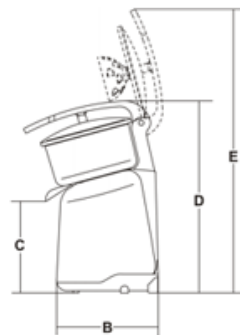

Easy cleaning

спецификация

технические данные

Модель	APOLLO con LEVA	APOLLO con LEVA VV
Мощность	Watt 150 - Hp 0,20	Watt 150 - Hp 0,20
Электропитание	230V/50-60Hz F+N	230V/50-60Hz F+N
Обороты/мин	r.p.m. 320	r.p.m. 280÷750
A	mm 210	mm 210
B	mm 265	mm 265
C	mm 155	mm 155
D	mm 385	mm 385
E	mm 480	mm 480
Вес нетто	Kg 3,5	Kg 3,5
Размеры упаковки	mm 270x340x370	mm 270x340x370
Вес брутто	Kg 4,5	Kg 4,5
HS-CODE	84388091	