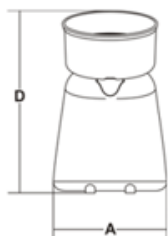

Easy cleaning

спецификация

технические данные

Модель	APOLLO con LEVA	APOLLO con LEVA VV
Мощность	Watt 150 - Hp 0,20	Watt 150 - Hp 0,20
Электропитание	230V/50-60Hz F+N	230V/50-60Hz F+N
Обороты/мин	r.p.m. 320	r.p.m. 280÷750
A	mm 210	mm 210
B	mm 265	mm 265
C	mm 155	mm 155
D	mm 385	mm 385
E	mm 480	mm 480
Вес нетто	Kg 3,5	Kg 3,5
Размеры упаковки	mm 270x340x370	mm 270x340x370
Вес брутто	Kg 4,5	Kg 4,5
HS-CODE	84388091	