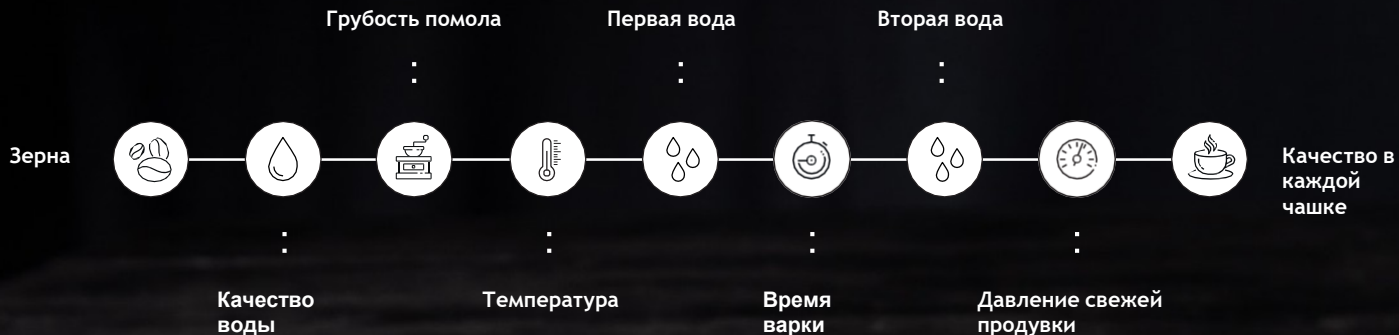

Вкус через технологию: Черный кофе

открыть для себя уникальные вкусы каждого кофейного зерна. Благодаря Unity у вас есть возможность контролировать и изменять весь процесс от зерен до чашки. Пусть оживет творчество - ваша уникальная чашка кофе ждет вас.