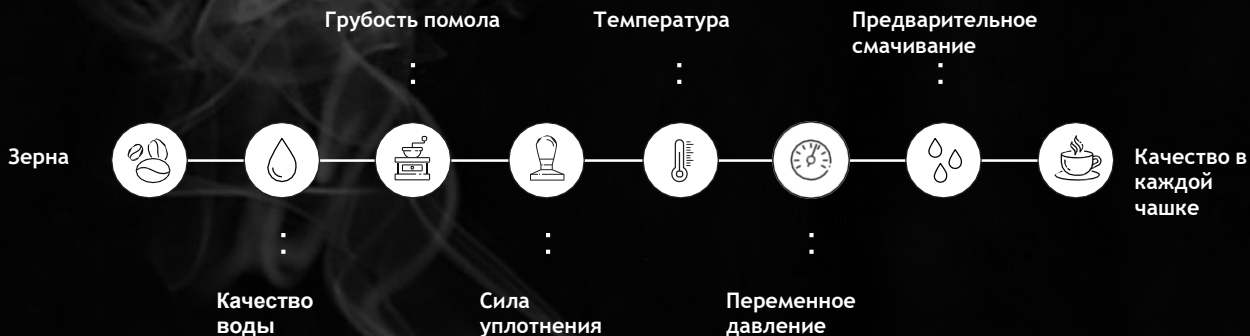

Вкус через технологию: Эспрессо

Наша технология позволяет вам открыть для себя уникальные вкусы каждого кофейного зерна. Благодаря Unity у вас есть возможность контролировать и изменять весь процесс от зерен до чашки.

Пусть оживет творчество - ваша уникальная чашка кофе ждет вас.