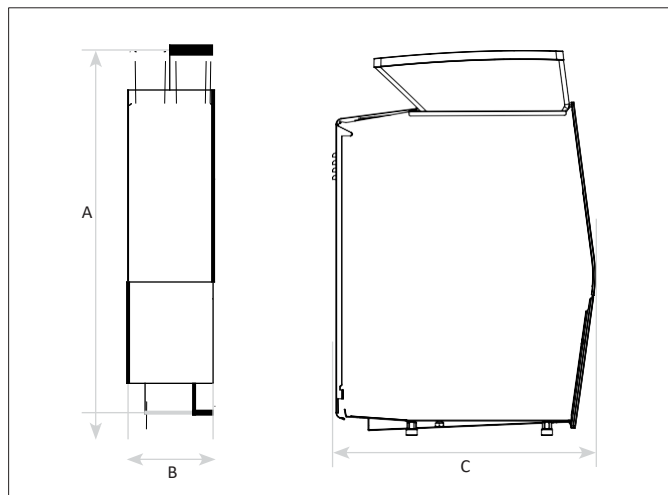

Размеры модуля Instant

A	665 мм

B	140 мм

C	580 мм

Технические характеристики и объем модуля Instant

Канистры	2
Миксеры	2
Быстрорастворимый кофе	3,5 л
Пополнение	3,5 л
Шоколад	3,5 л
Сахар	3,5 л

Технические характеристики модуля Instant с водяным баком*

Водяной бак (опция)	5 л
Датчик опорожнения водяного бака (опция)	Да - при остатке 400 мл
Встроенный водяной фильтр	Да

* Доступно только в определенных конфигурациях

Вес и размеры упаковки

См. более подробно в информации о технических характеристиках для главного блока.