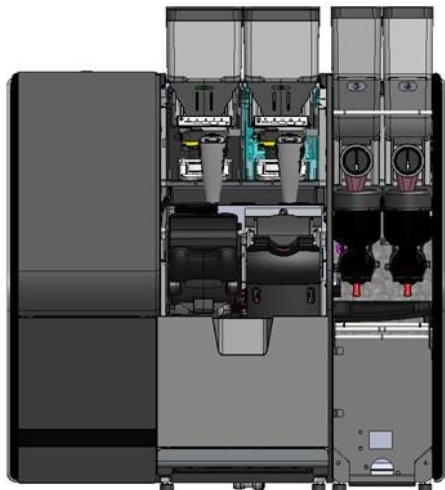

— Скорость насоса

Молоко как у
бариста

Сухая
пена

Влажная
пена

Модели и варианты исполнения

Unity¹⁺ UNITY1PLUS ES18/BTB/MILK/IN

Арт. 10036480

- Экран 10"
- 2 бункера для зерен по 1 кг
- 2 мельницы
- Кофеварка эспрессо 18 г
- Заварная кофеварка 14 г
- Свежее молоко (4 литра)
- 2 канистры Instant
- Выход с двумя носиками
- Датчики чашек
- Отдельный выход горячей воды
- Подсветка чашки и дверцы