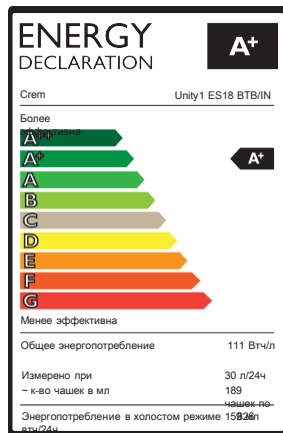

Кофемашина Unity
сертифицирована

93% перерабатывается

**Кофемашина Unity с
модулем свежего молока.**

**Кофемашина Unity без
модуля свежего молока.**

CREM[®]

A Welbilt Brand

WWW.MELIUS-HORECA.RU

Тел.: +7 (495) 256-06-76