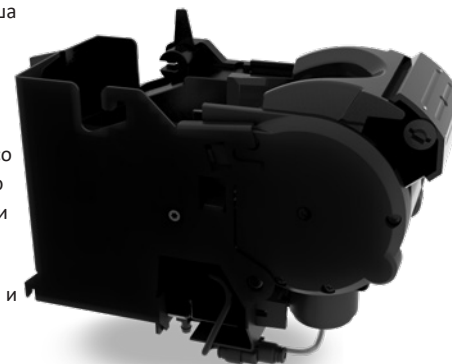

Эспрессо

Эспрессо – это искусство. Но в отличие от прекрасной картины, он не может быть одноразовым шедевром, он должен быть идеальным и повторяемым.

Наша запатентованная машина для приготовления эспрессо снимает напряжение с такой работы, делая идеальную одинарную или двойную порцию каждый раз автоматически.

Поскольку каждый сорт зерен и процесс обжарки имеют свою уникальную историю, наша кофеварка эспрессо регулируется по крепости, размеру дозы*, скорости экстракции и объему. Таким образом, вы можете сделать порцию именно так, как вам нравится.

Идеальный эспрессо должен быть выраженным, ярким и насыщенным сливками, несущими сливочные ноты кофейного масла и землистости. И так как отличный эспрессо начинается с хорошей воды, мы всегда рекомендуем использовать высококачественную систему фильтрации воды, чтобы ваш эспрессо никогда не подводил от потери вкуса или некачественной воды.

Система эспрессо использует ту же методологию, что и традиционная эспрессо-машина, и сочетает ее с запатентованной технологией для обеспечения эспрессо уровня бариста каждый раз простым нажатием кнопки.

* До 18 грамм.