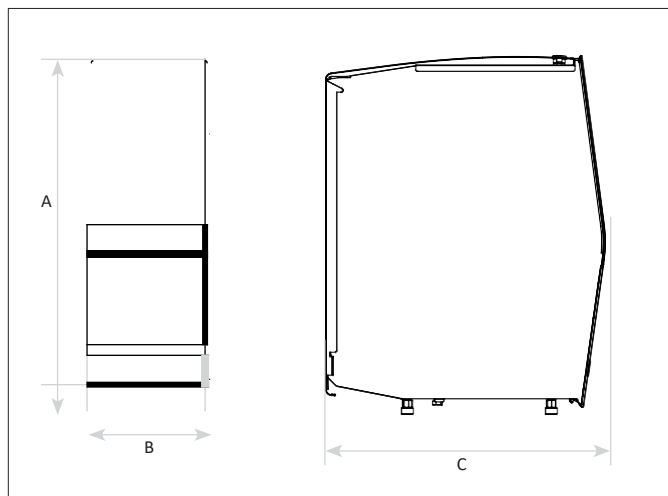

Размеры Crem Tech SmartFoam

A	574 мм
---	--------

B	195 мм
---	--------

C	580 мм
---	--------

Внутренние размеры	SmartFoam
--------------------	-----------

Высота*	230 мм
---------	--------

Ширина	137 мм
--------	--------