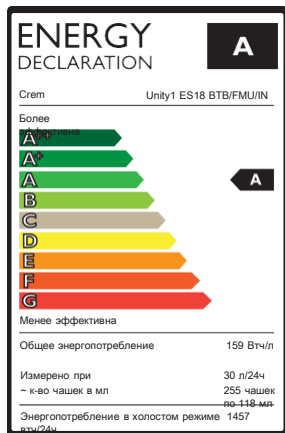

Кофемашина Unity
сертифицирована

93% перерабатывается

**Кофемашина Unity с
модулем свежего молока.**

**Кофемашина Unity без
модуля свежего молока.**

CREM[®]

A Welbilt Brand

WWW.MELIUS-HORECA.RU

Тел.: +7 (495) 256-06-76