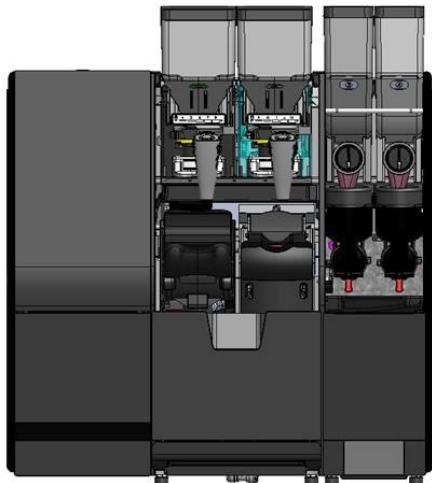

Модели и варианты исполнения

Unity¹ UNITY1 ES14/BTB/MILK/IN

Арт. 10036491

- Экран 7"
- 2 бункера для зерен по 1 кг
- 2 мельницы
- Кофеварка эспрессо 14 г
- Заварная кофеварка 14 г
- Свежее молоко (4 литра)
- 2 канистры Instant
- Выход с одним носиком
- Датчики чашек
- Байпас горячей воды к главному выходу
- Подсветка чашек