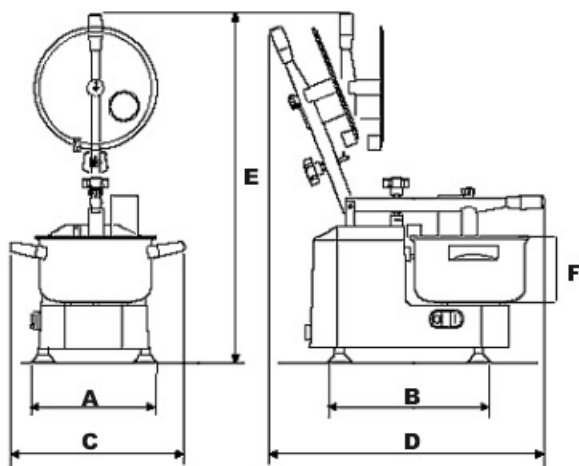

BC3N	BC5N	BC8N
	0,37 kW (0,5 HP)	0,75 kW (1 HP)	
	230V/1N/50Hz		
	1300 rpm		
	3 L ø 210 x 110 (h) mm max. 1,7 L	5 L ø 210 x 160(h) mm max. 2,8 L	8 L ø 210 x 210(h) mm max. 4 L
	520 x 320 x 620(h) mm	710 x 320 x 850(h) mm	710 x 320 x 900(h) mm
	12 Kg	24 Kg	25 Kg
	13,5 Kg	26 Kg	27 Kg
	470 x 380 x 380(h) mm	485 x 630 x 530(h) mm	485 x 630 x 550(h) mm
	0,067 m³	0,160 m³	0,170 m³

	BC3N	BC5N	BC8N
A	200 mm	260 mm	
B	270 mm	360 mm	
C	320 mm	320 mm	
D	520 mm	710 mm	
E	620 mm	850 mm	900 mm
F	110 mm	160 mm	210 mm